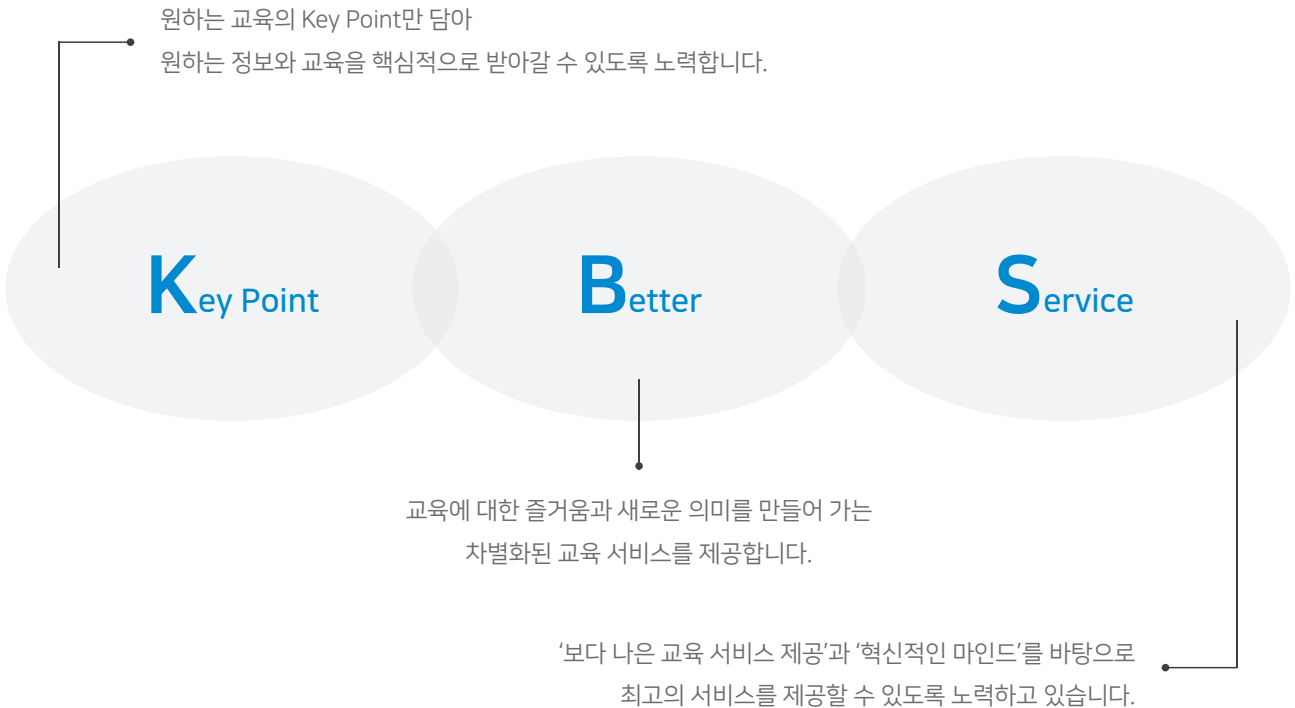

국내 최대 교육 포털, KBS미디어 평생교육센터

KBS미디어 평생교육센터는 '전 국민의 평생교육 생활화와 사회 전반적인 교육 문화 확대 및 환경 조성'을 목표로 만들어진 국내 최대 ONE-STOP STUDY 교육 포털입니다.

교육 철학

01.

—
교육은 나이, 성별, 학력에
차별이 없어야 한다.

03.

—
교육은 배움으로 끝나지 않고
다시 공유되어야 한다.

02.

—
교육은 배움의 즐거움이
있어야 한다.

04.

—
교육은 습득된 정보 이상으로
가치 있게 활용되어야 한다.