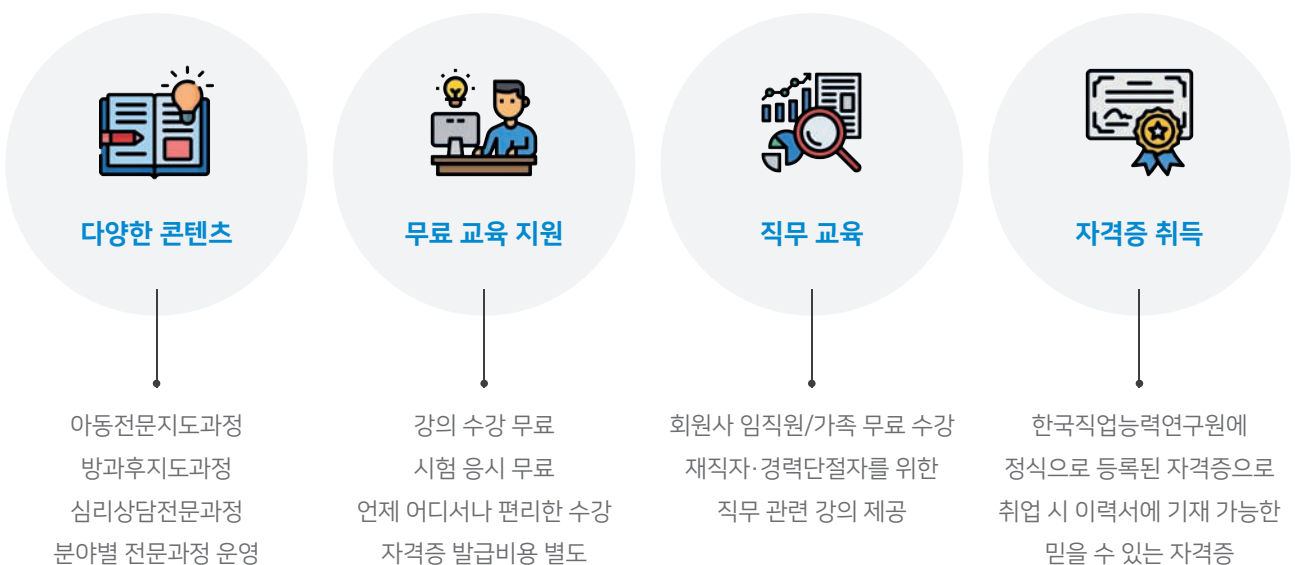

04. 교육재능기부/평생교육바우처

KBS미디어 평생교육센터는 사회공헌 차원에서 보유하고 있는 전문 콘텐츠들을 회원사 임직원/가족 대상으로 무료로 서비스 합니다. 수강 후 자격 취득 시 취·창업에 유리하고 자기계발에 도움이 되는 70여 종 이상의 민간자격증 교육을 별도의 수강료 없이 무료로 제공하고 있으며, 이미 많은 지자체, 공공기관, 대학교 등에서 활용되고 있습니다.